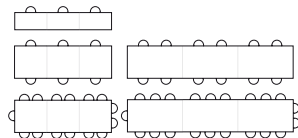

8 legs / 8 patas