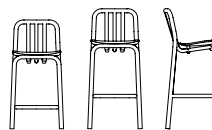

L46 x D49 x H80 cm