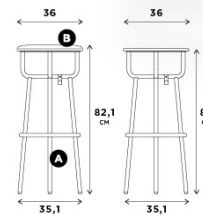

## Assas

A = noir, black, nero : V01  
B = tissu, fabric, tessuto:  
Kvadrat Field 932

82,1 x 36 x 36 cm & 80 x 36 x 36 cm (Hauteur/largeur/profondeur • High/wide/depth • Altezza/larghezza/profondità).

Structure métallique tubulaire finition époxy noir ou blanc. Assise tapissée ou bois vernis, finition vernis naturel. Accroche-sac laiton. Patins nylon.