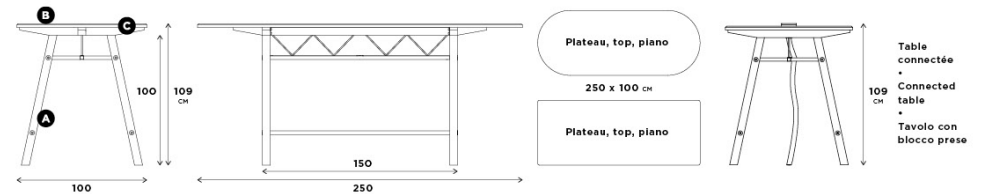

LA TABLE HAUTE • THE HIGH TABLE • IL TAVOLO ALTO

Wilson

*Le modèle est disponible
avec ou sans connexion.*

Wilson

A = noir, black, nero : V01
B + C = multiplis
bouleau, multilayered
birch, multistrato di
betulla

109 x 250 x 100 cm (Hauteur/largeur/profondeur • High/wide/depth • Altezza/larghezza/profondità).

Table piètement métallique finition epoxy noir avec tablette de rangement. Plateau finitions variées avec la possibilité d'accueillir un bloc prise central et bac.

Base structure in black epoxy powdercoated steel with storage shelf. Different finishes available for the top. Central desk cable management with metal tray.

Base: struttura metallica verniciata a polveri epossidiche nero. Ripiano in metallo; realizzabile in diverse finiture; canalina centrale predisposta per ospitare blocco prese.

Wilson

A = noir, black, nero : V01
B = finition Quarella blanc sur mesure, white Quarella finish special order, Quarella Bianco su misura
C = chant à vue, natural edge, bordo naturale