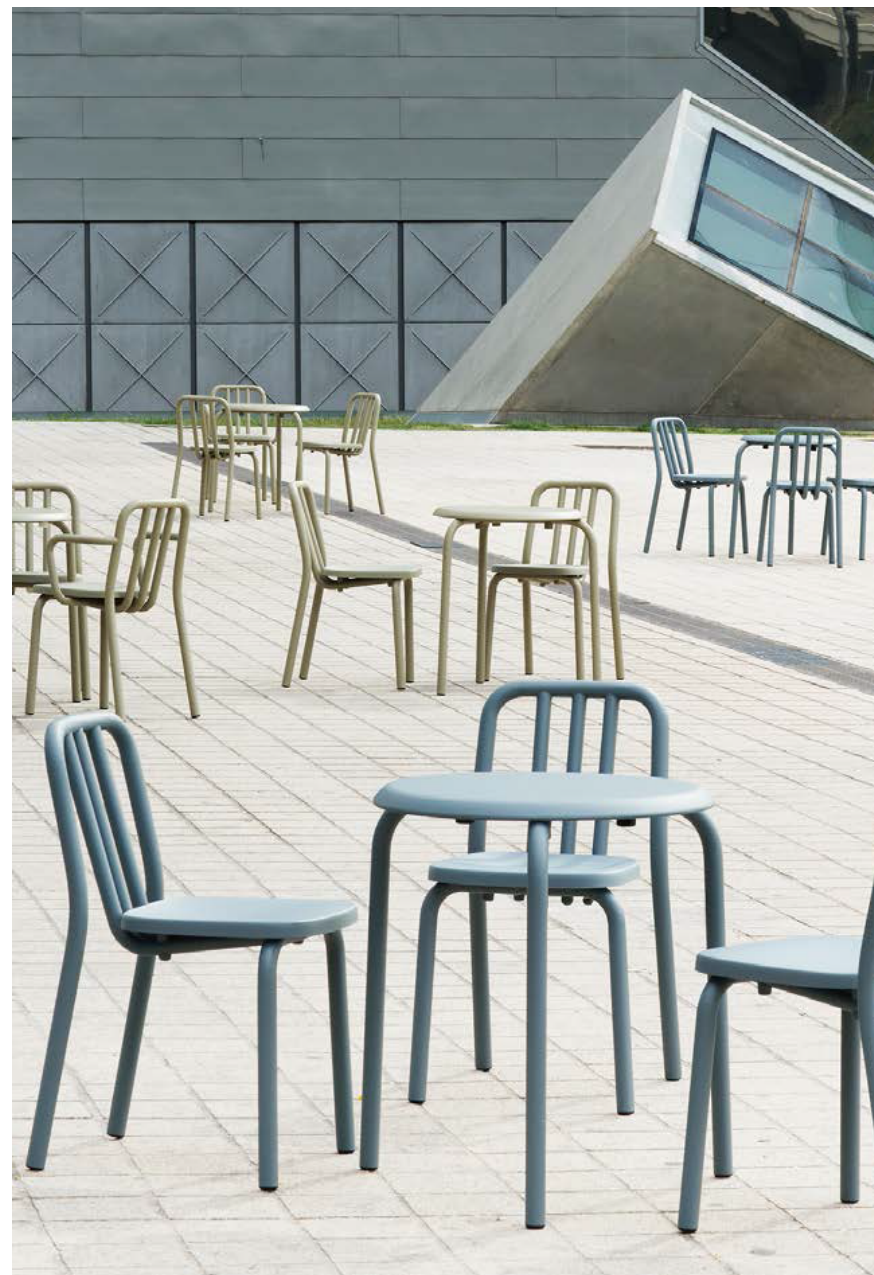

ESP Tube Table es una mesa de origen industrial, un diseño firmado por Eugeni Quitllet de líneas suaves y dinámicas. Su estructura continua de tubo de acero con base de tres patas y sobre de acero pintados la convierten en una pieza única, especialmente recomendada para proyectos de restauración y hotelería, que aporta personalidad tanto en interiores como exteriores.

CAT Tube es una taula d'origen industrial, dissenyada per Eugeni Quitllet, de línies suaus i dinàmiques. L'estructura contínua, de tres peus, tub i sobre d'acer pintats la fan una taula única, especialment recomanada per a projectes de restauració i hoteleria, i aporta personalitat tant a l'interior com a l'exterior.

FRA Tube Table est une table d'origine industrielle, un design signé par Eugeni Quitllet, aux lignes douces et dynamiques. Sa structure continue, à trois pieds, avec un tube et un plateau en acier peints en font une pièce unique, idéale pour des projets de restauration et d'hôtellerie.

DE Tube Table ist ein Tisch mit industrieller Herkunft und glatten dynamischen Linien, der von Eugeni Quitllet entworfen wurde. Sein durchgehendes lackiertes dreibeiniges Stahlrohrgestell und die lackierte stählerne Tischplatte machen ihn zu einem einzigartigen Möbelstück, das speziell für Restaurant- und Hotelprojekte empfohlen ist und Innen- und Außenbereichen seine Persönlichkeit aufprägt.