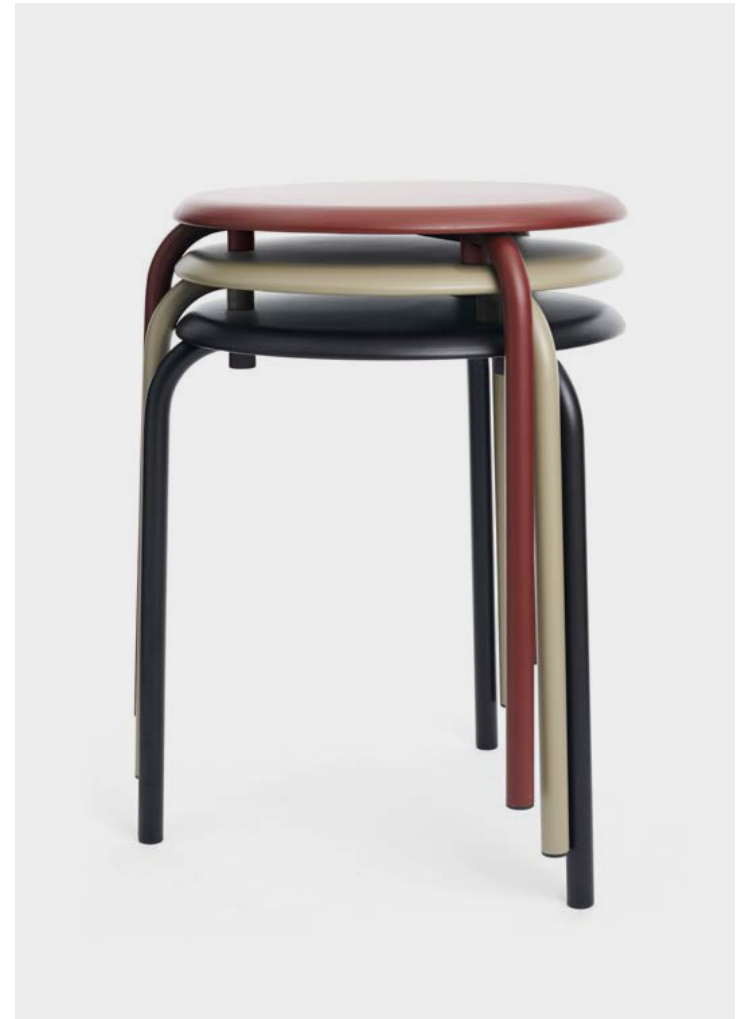

Tube table Eugeni Quitllet