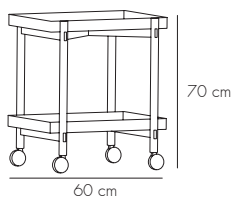

MAI TAI

Odosdesign. 2013

FINISHES. ACABADOS

FRAME. ESTRUCTURA

A

SUPER-MATT OAK
ROBLE SUPER MATE

C

EBONY STAINED
OAK
ROBLE TEÑIDO
ÉBANO