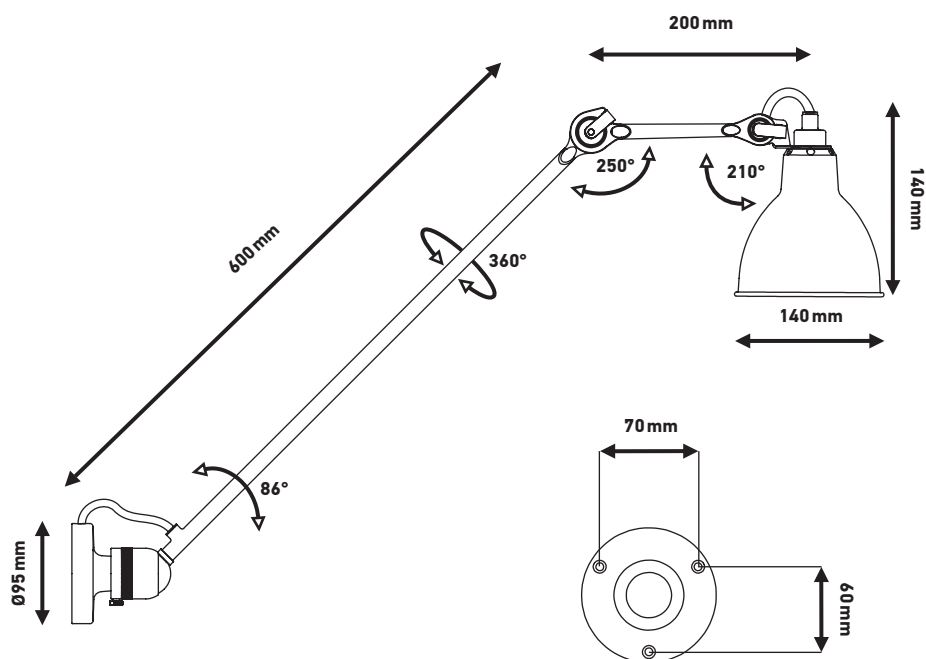

TECHNICAL SHEET / FICHE TECHNIQUE

LAMPE GRAS N°304 L 60