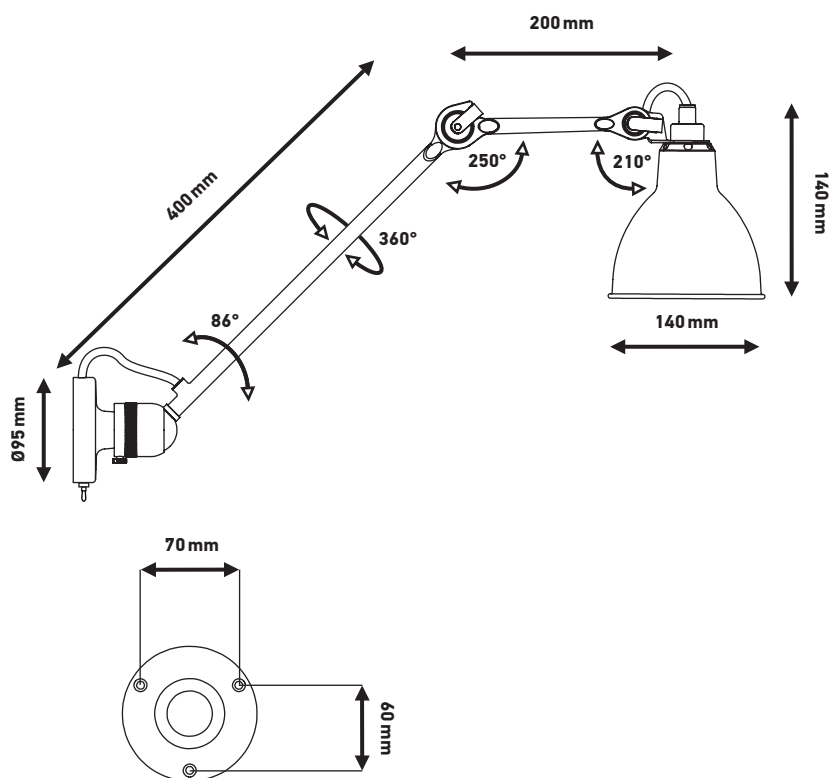

LAMPE GRAS

DCWéditions
PARIS

Wall or ceiling lamp | *Applique ou plafonnier*

Material: Steel
Matériaux: Acier

Weight: Net 1,8 kg | Gross 2,35 kg
Poids: Net 1,8 kg | Brut 2,35 kg

Dimensions:
Arm 400 mm | Rod 200 mm
Bras 400 mm | Bielle 200 mm

Packaging: 285 × 205 × 530 mm

Electric fabric wire | Switch on the wire
Câble électrique tissu | Interrupteur sur le fil

CL I – E14 – ESL11W

IP20 

Bulb not included
Ampoules non fournies

DCWéditions

71 rue de la Fontaine au Roi
75011 Paris – France
+33 (0)1 40 21 37 60
sales@dcwe.fr

TECHNICAL SHEET / FICHE TECHNIQUE

LAMPE GRAS N°304 L 40 SW

FINISHES / FINITIONS

N°304 L 40 SW BL-SAT
(With switch on the base)

Black satin steel | Colored, chromed or coppered shade
Acier noir satin | Réflecteur couleur, chromé ou cuivré