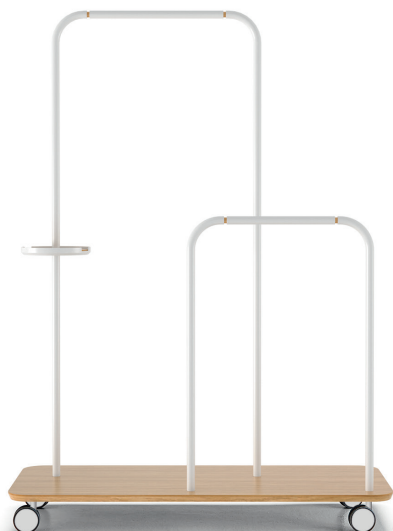

PLATEL

Note Design Studio. 2014

FINISHES. ACABADOS

BASE. BASE

A

SUPERMATT OAK
ROBLE SUPER MATE

WHITE LACQUERED
OAK
ROBLE LACADO
BLANCO

C

DARK GREY STAINED
OAK
ROBLE TEÑIDO GRIS
OSCURO

WHITENED OAK
ROBLE BLANQUEADO

EBONY STAINED
OAK
ROBLE TEÑIDO
ÉBANO

FRAME. ESTRUCTURA

WHITE
BLANCO

BLACK
NEGRO