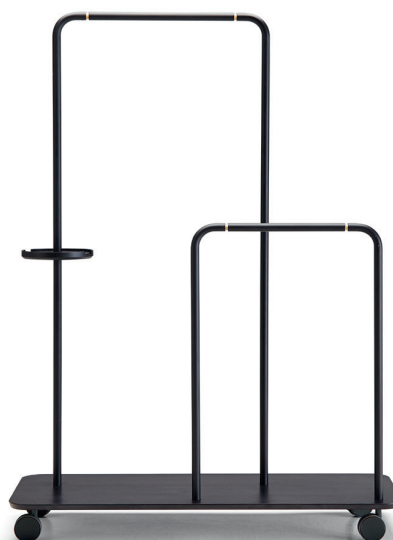

PLATEL

Note Design Studio. 2014

FINISHES. ACABADOS

BASE. BASE

A

SUPERMATT OAK
ROBLE SUPER MATE

WHITE LACQUERED
OAK
ROBLE LACADO
BLANCO

C

DARK GREY STAINED
OAK
ROBLE TEÑIDO GRIS
OSCURO

WHITENED OAK
ROBLE BLANQUEADO

EBONY STAINED
OAK
ROBLE TEÑIDO
ÉBANO

FRAME. ESTRUCTURA

WHITE
BLANCO

BLACK
NEGRO