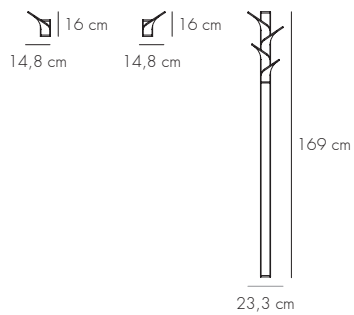

ELX

Vicent Martínez. 1997

FINISHES. ACABADOS

METALLIC LACQUERED FINISH

FRAME. ESTRUCTURA