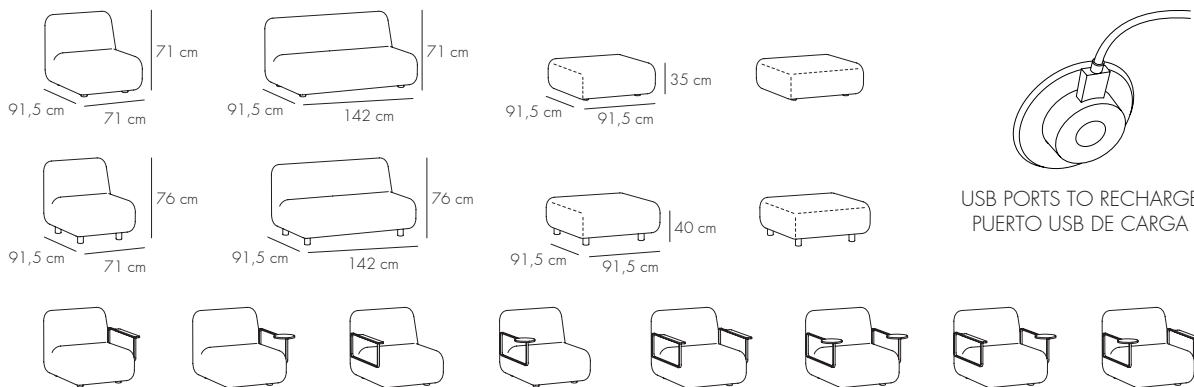

GIN

Terence Woodgate. 2016

FINISHES. ACABADOS

TABLE AND ARMREST. MESA Y BRAZO

A

B

C

D

ARMREST FRAME. ESTRUCTURA DEL REPOSABRAZOS

SEAT AND BACK. ASIENTO Y RESPALDO

G2*: Spradling Valencia. Crevin Matiss.

Kvadrat Messenger. Seven Velvet

G3*: Kvadrat Field. Kvadrat Remix.

G4*: Kvadrat Medina.

G5*: Kvadrat Steelcut 2. Leather.