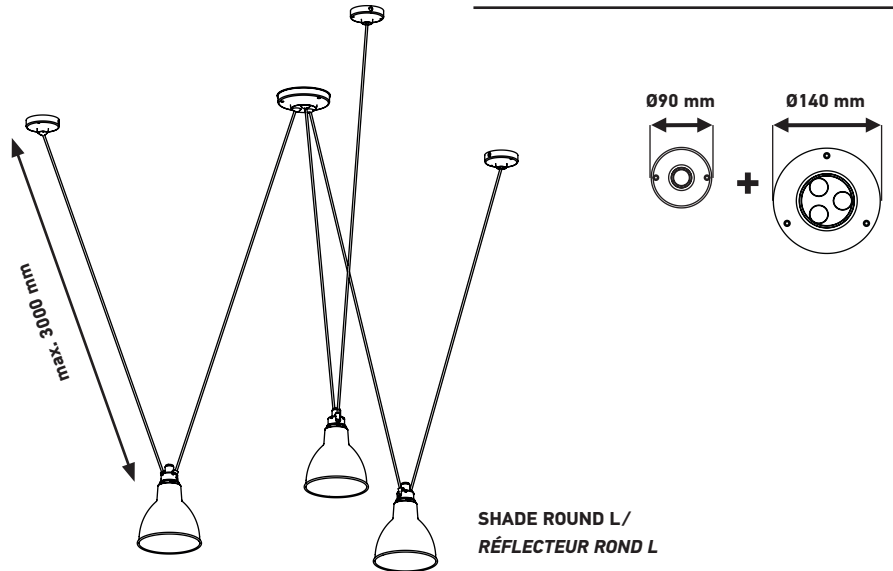

TECHNICAL SHEET / FICHE TECHNIQUE

ACROBATE DE GRAS N°325