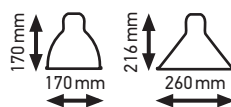

Length 500 mm | Black satin stainless steel tube

Longueur 500 mm | Tube acier inoxydable noir satiné

Part AC3:

120 mm

90 mm

Black satin aluminium cast

Fonte aluminium noire satinée

SHADES COLOURS & SIZES / COULEURS ET TAILLES DE RÉFLECTEURS

L SIZE / TAILLE L

black

red

yellow

blue

copper

copper
white

raw
copper

raw
copper
white

black
copper

ROUND OR CONIC

XL SIZE / TAILLE XL

black

red

yellow

blue

chrome

OCULIST

BOULE EN VERRE / GLASS BALL

Ø250 mm

Ø175 mm