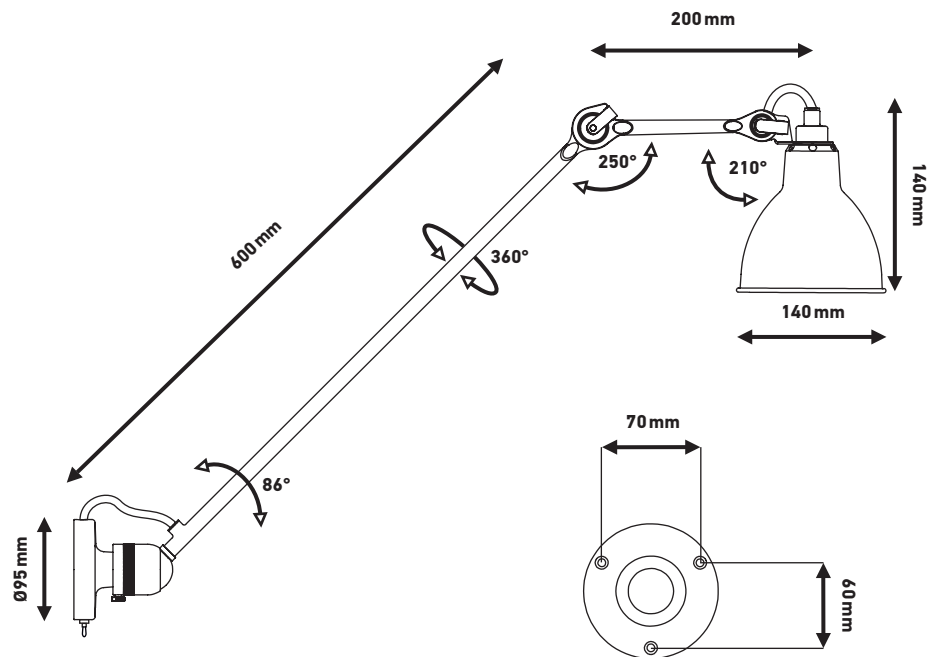

TECHNICAL SHEET / FICHE TECHNIQUE

LAMPE GRAS N°304 L 60 SW