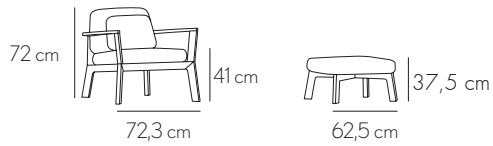

BREDA

Borja Garcia Studio. 2013

FINISHES. ACABADOS

FRAME. ESTRUCTURA

A

SUPER-MATT OAK
ROBLE SUPER MATE

WHITE LACQUERED
OAK
ROBLE LACADO
BLANCO

C