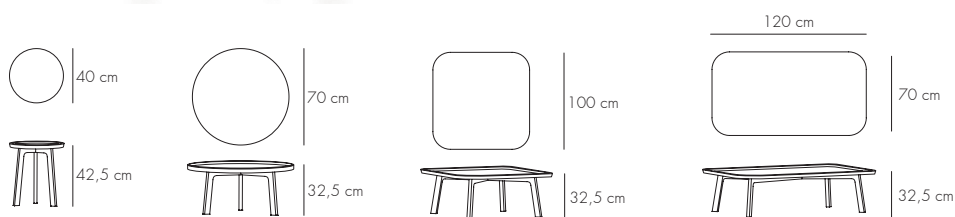

BREDA

Borja Garcia Studio. 2013

FINISHES. ACABADOS

FRAME. ESTRUCTURA

A

SUPERMATT OAK
ROBLE SUPER MATE

WHITE LACQUERED
OAK
ROBLE LACADO
BLANCO

C