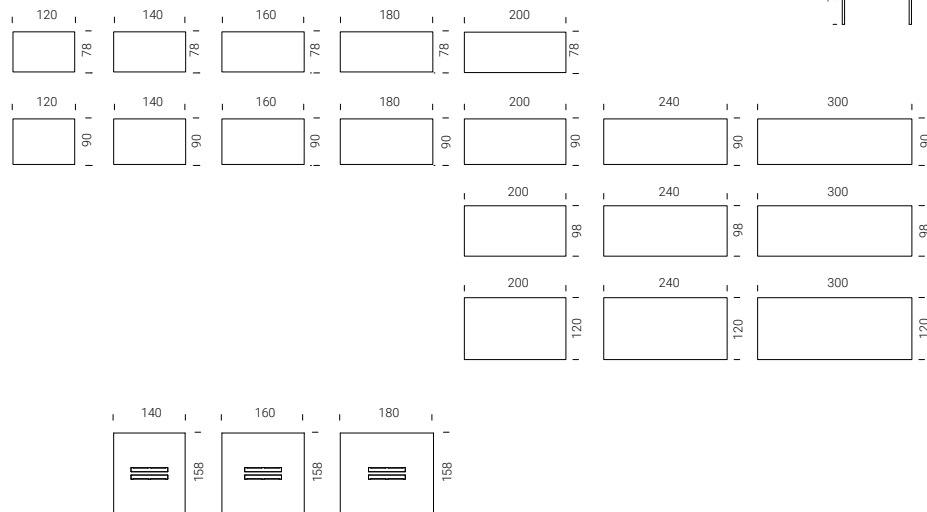

dimensioni / dimensions

tavoli fissi / fixed tables / tables fixes / fester Tische / mesas fijas