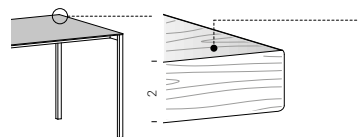

finiture / finishes

top tavolo / table top / plateau de table / Tischplatte / plano de mesa

1. legno massiccio
   solid wood
   bois massif
   Massivholz
   madera maciza
2. **T01** rovere oak
   - **T02** noce walnut
   - **T03** iroko
   - **T04** iroko outdoor