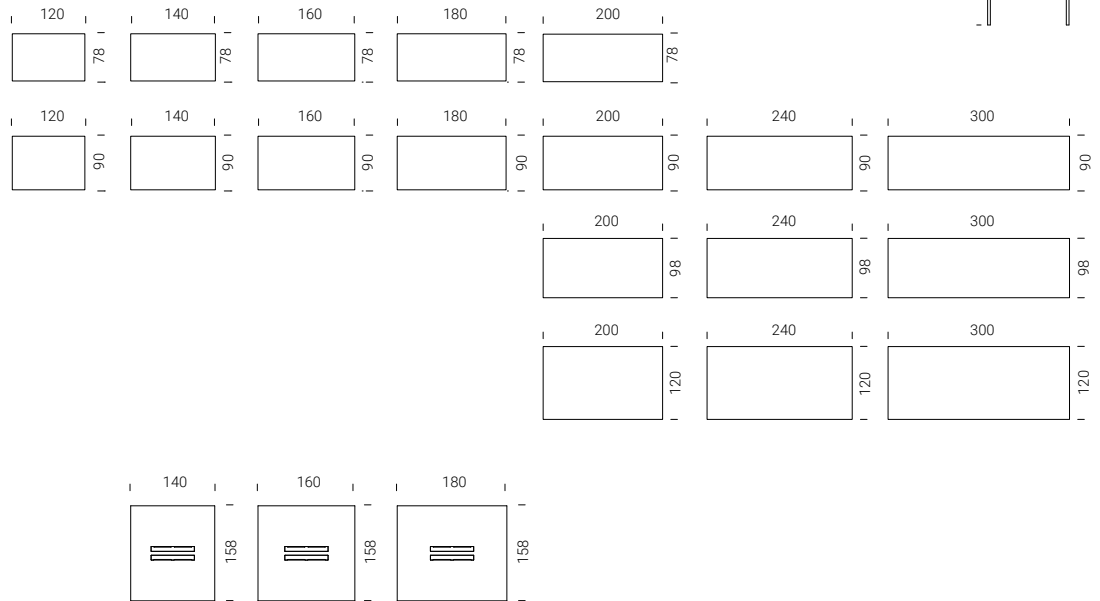

dimensioni / dimensions

tavoli fissi / fixed tables / tables fixes / fester Tische / mesas fijas