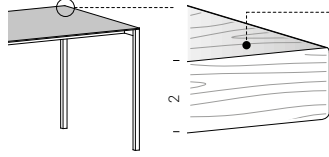

finiture / finishes

top tavolo / table top / plateau de table / Tischplatte / plano de mesa

legno massiccio
solid wood
bois massif
Massivholz
madera maciza

- **T01** rovere oak
- **T02** noce walnut
- **T03** iroko
- **T04** iroko outdoor