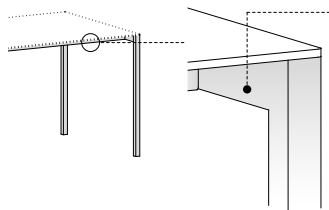

telaio / structure / châssis / Gestell / bastidor

acciaio verniciato
painted steel
acier peint
lackierter Stahl
acero pintado

- **C12** bianco white
- **C21** seta silk
- **C23** corda ecru
- **C30** ghisa cast-iron
- **C14** antracite anthracite
- **C08** nero black
- **C18** verde green
- **C26** corten corten
- **C29** bronzo bronze

uso in esterno
full outdoor use

uso in esterno riparato
protected outdoor use