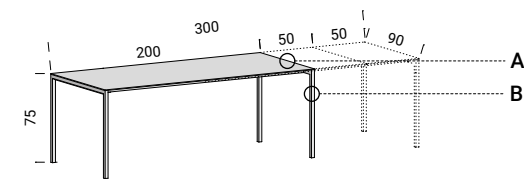

sintesi

ST02

collection info
pg. 152