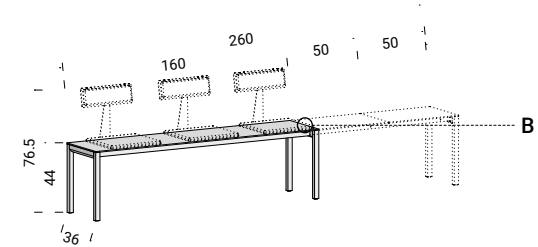

sintesi

ST06

collection info
pg. 152