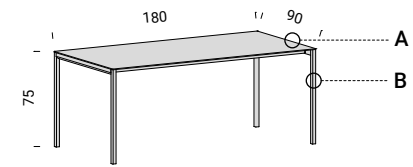

sintesi

ST05